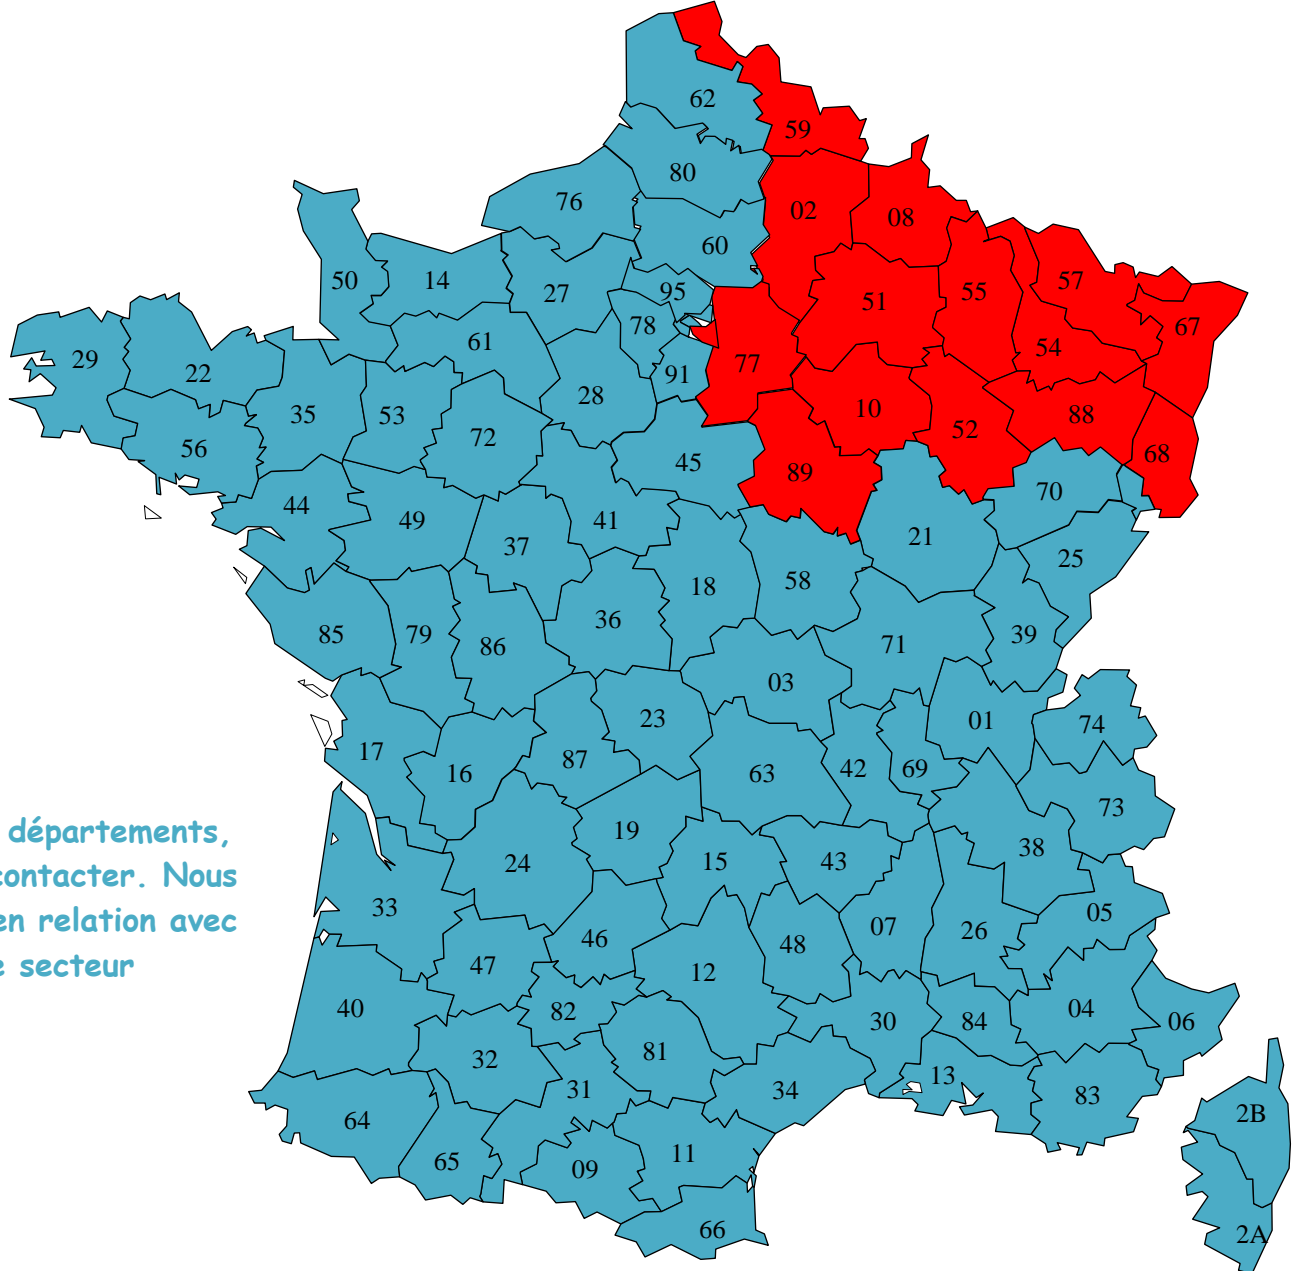

Zone géographique Logli Massimo couverte par Aproverre

Paris - Ile-de-France

+ Suisse Romande

Pour les autres départements, merci de nous contacter. Nous vous mettrons en relation avec l'agent de votre secteur